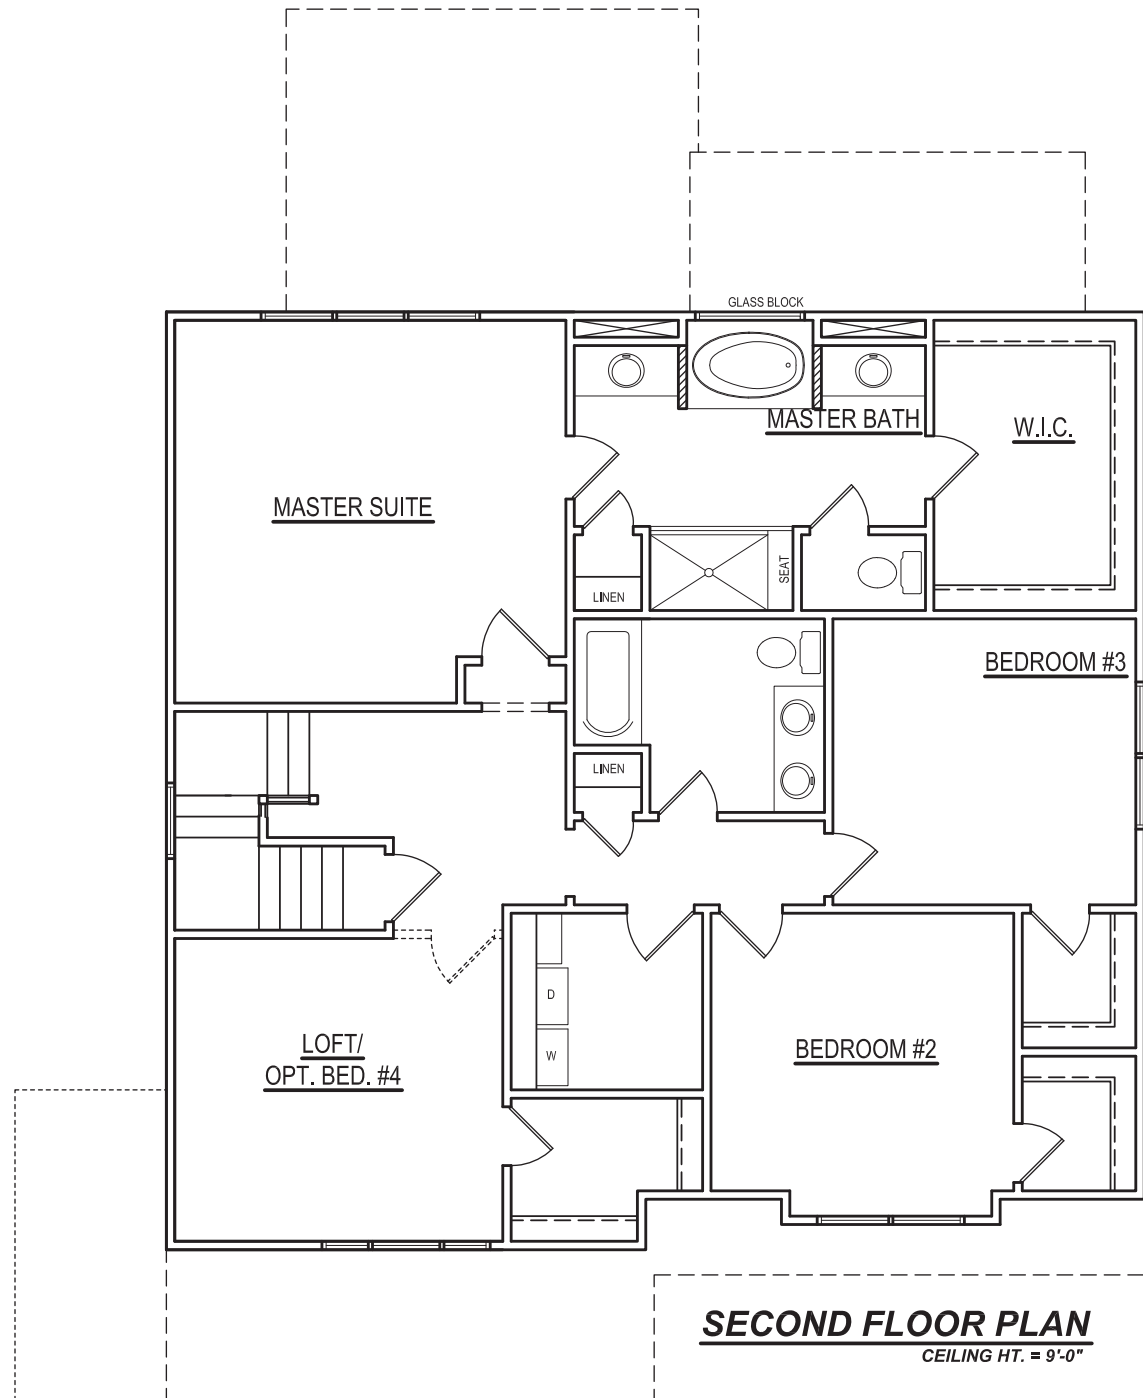

**WILLIAMS  
&  
WILLIAMS**

**GENERAL CONTRACTORS**  
919.369.9035 • 919.291.8198

**“Coleridge”**

**WILLIAMS  
&  
WILLIAMS**

**GENERAL CONTRACTORS**

919.369.9035 • 919.291.8198

**"Coleridge"**

**WILLIAMS  
&  
WILLIAMS**