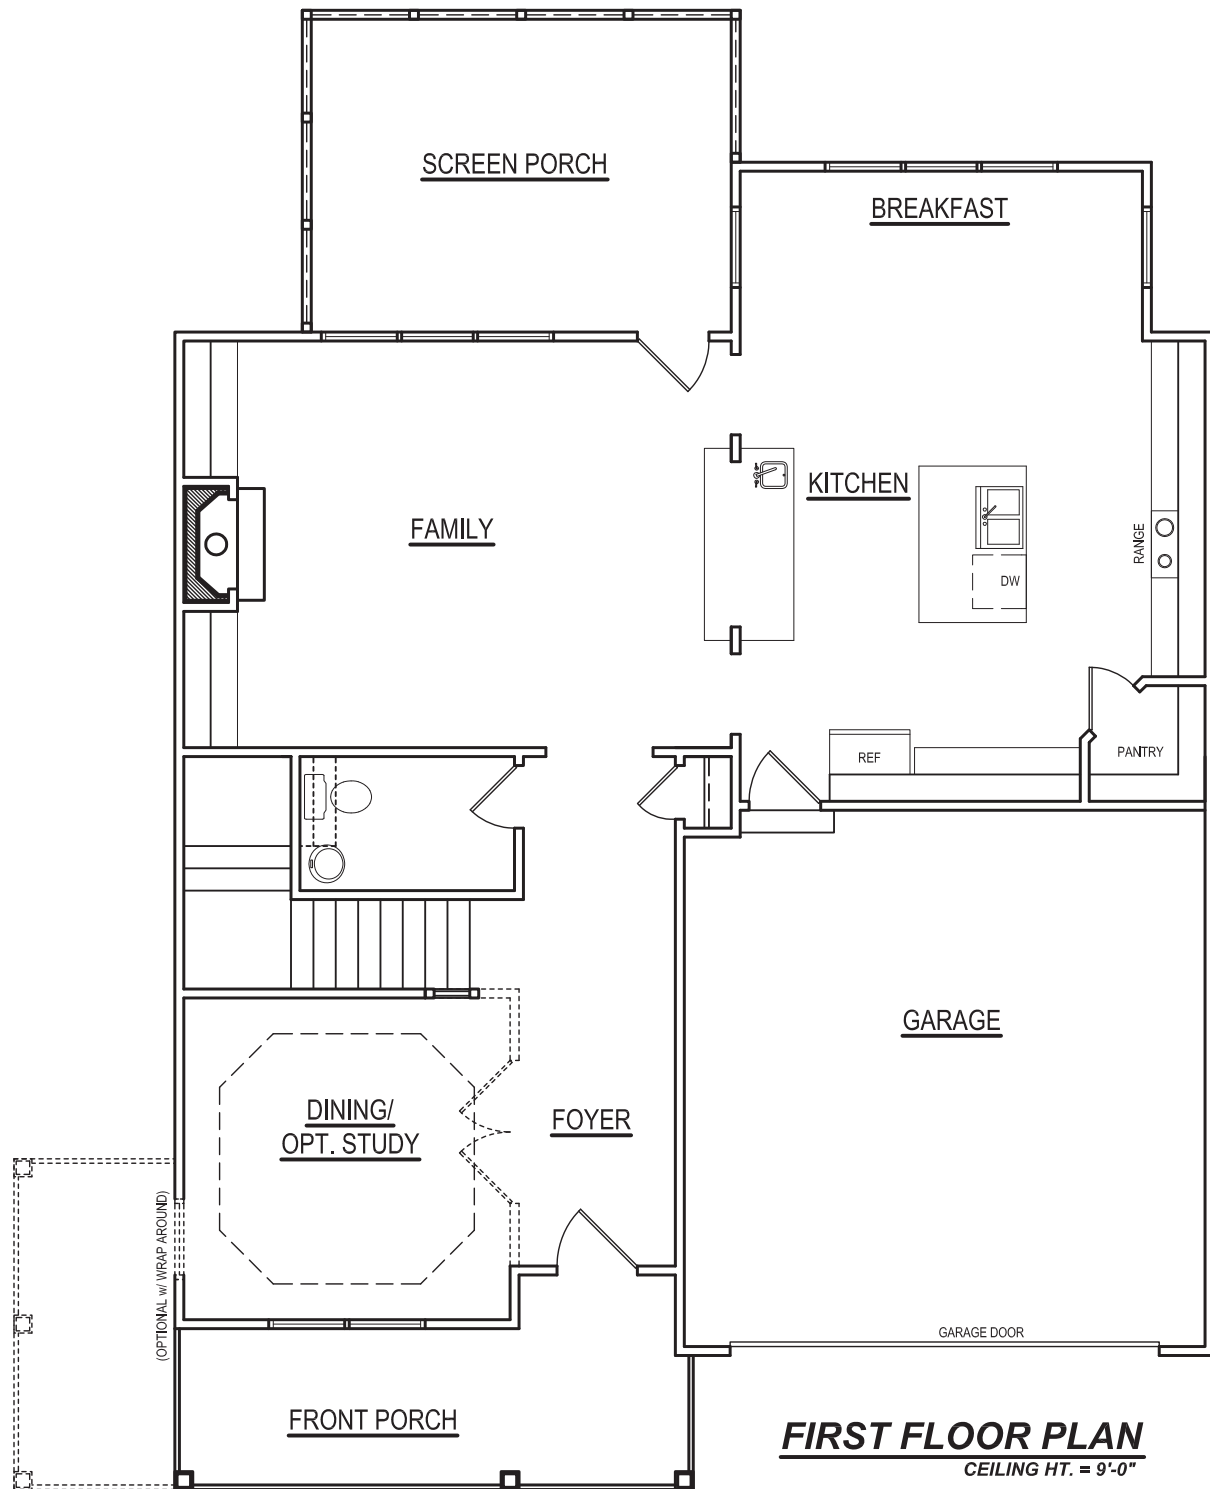

**WILLIAMS  
&  
WILLIAMS**

**GENERAL CONTRACTORS**  
919.369.9035 • 919.291.8198

**“Coleridge”**

**WILLIAMS  
&  
WILLIAMS**

**GENERAL CONTRACTORS**

919.369.9035 • 919.291.8198

**"Coleridge"**

**WILLIAMS  
&  
WILLIAMS**