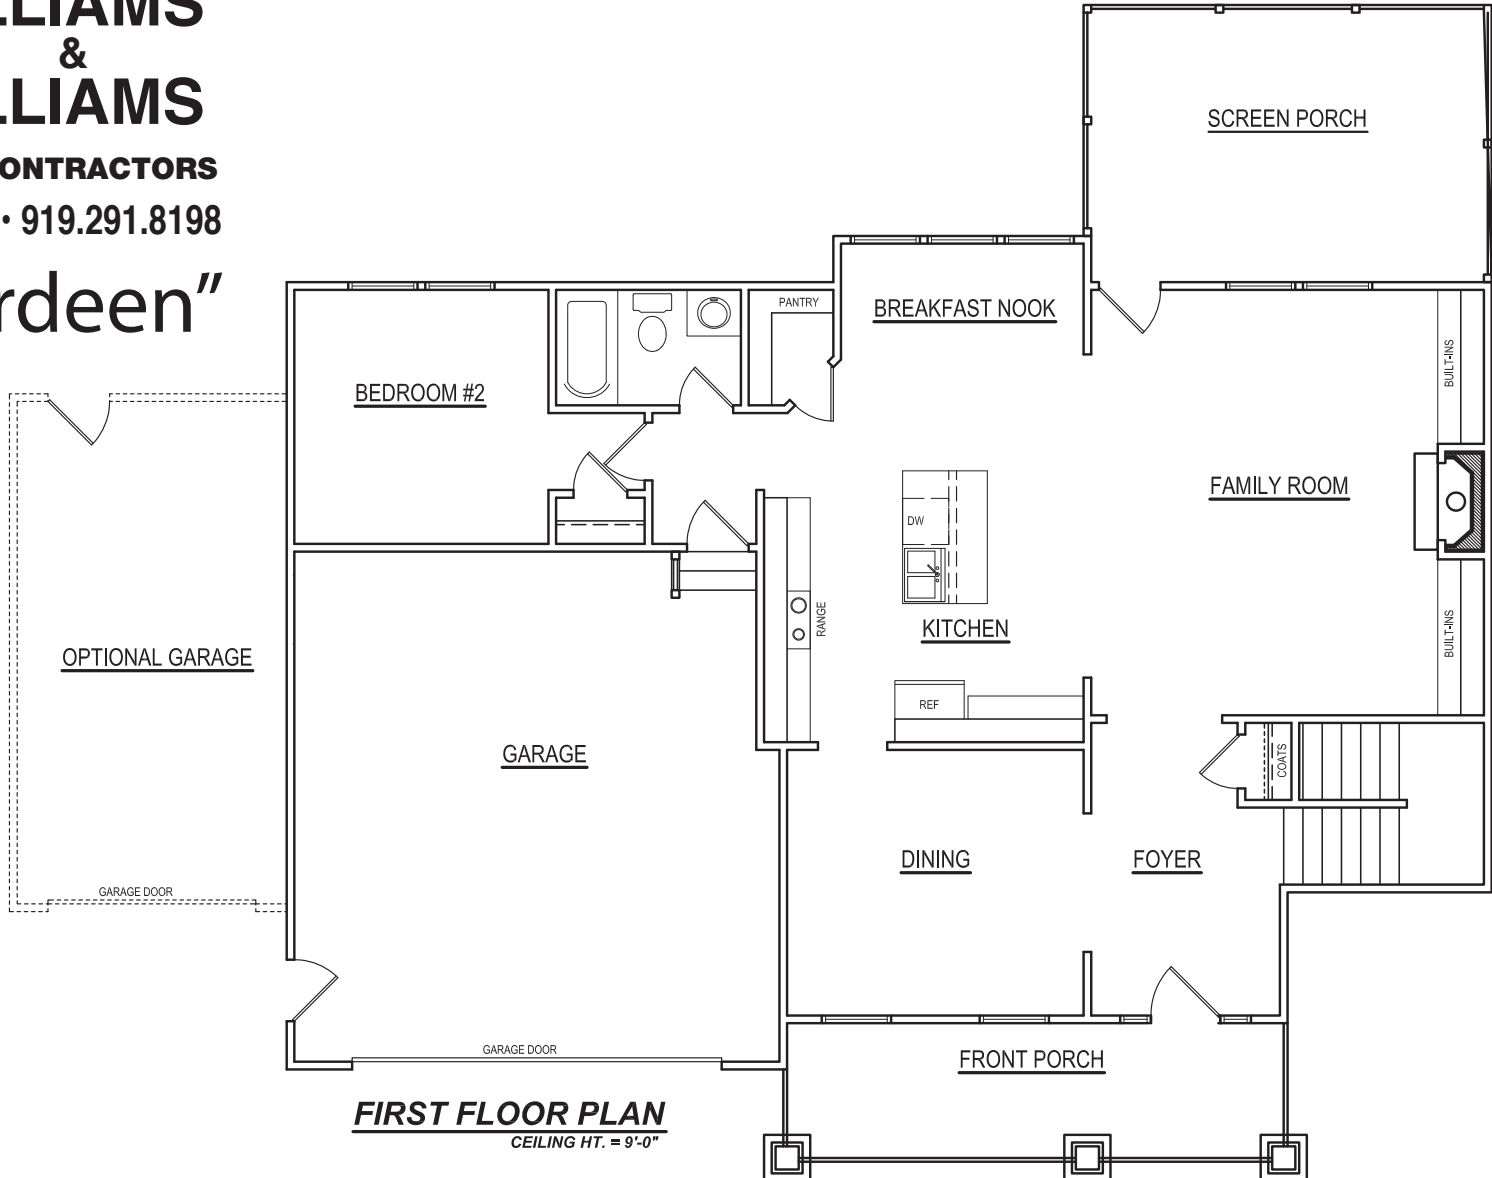

**WILLIAMS  
&  
WILLIAMS**

**GENERAL CONTRACTORS**  
919.369.9035 • 919.291.8198

**"Aberdeen"**

**WILLIAMS  
&  
WILLIAMS**

**GENERAL CONTRACTORS**

919.369.9035 • 919.291.8198

**“Aberdeen”**

**WILLIAMS  
&  
WILLIAMS**