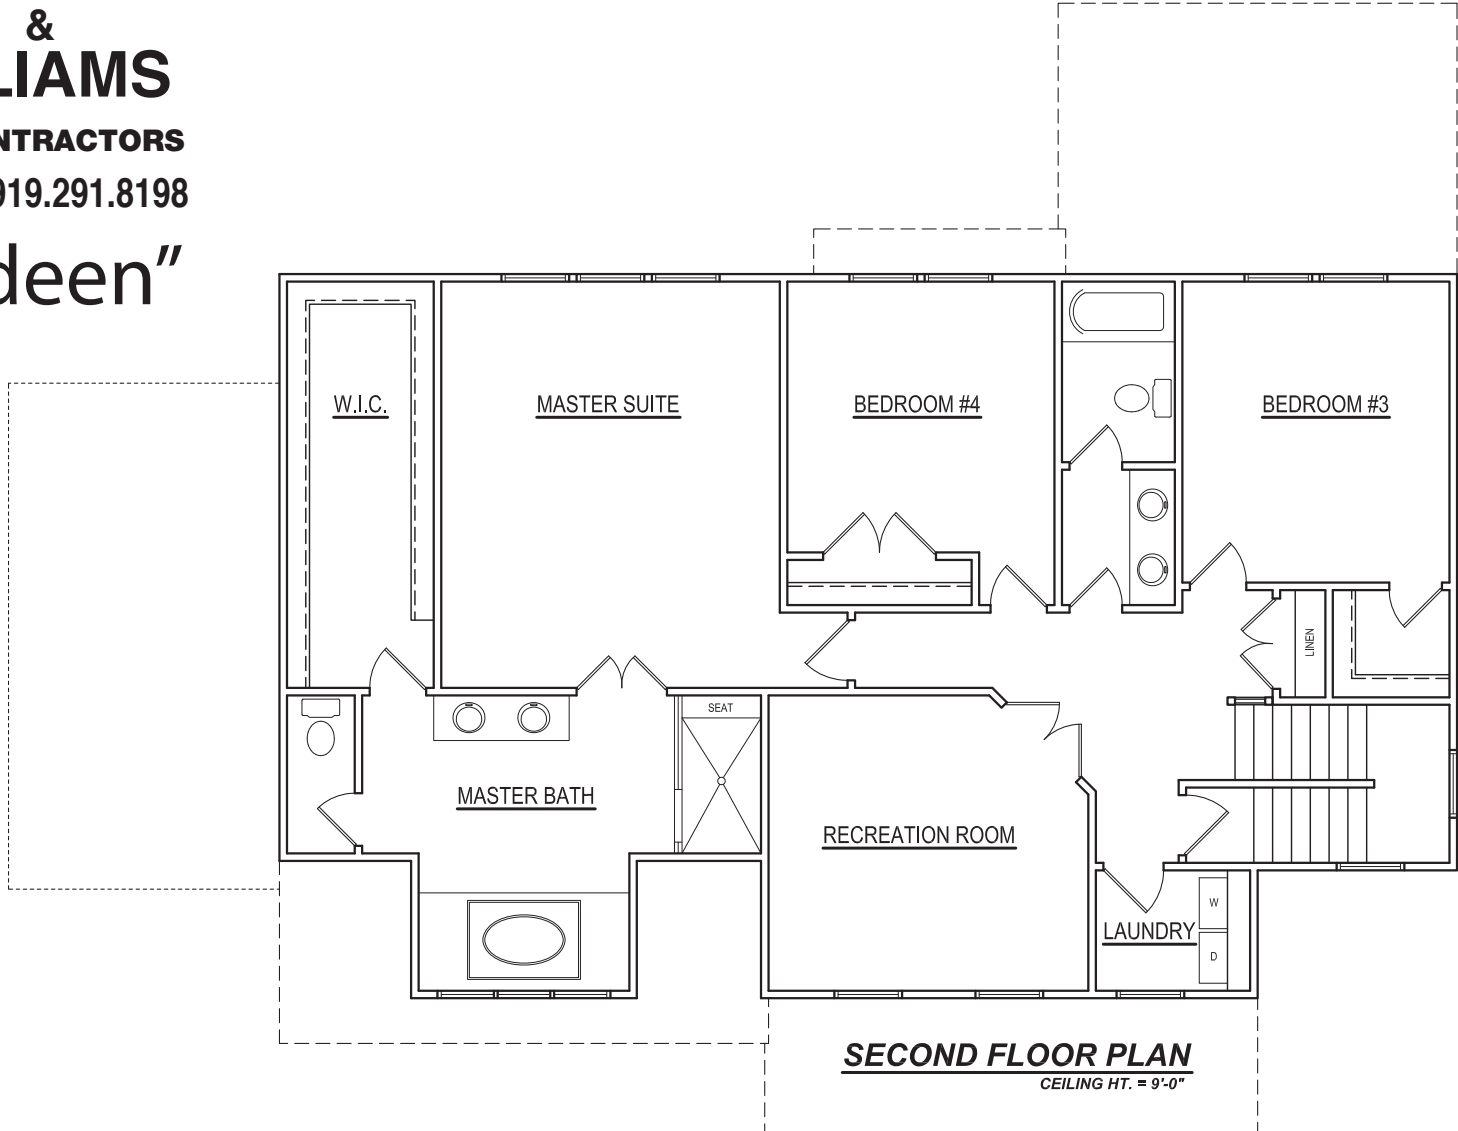

**WILLIAMS  
&  
WILLIAMS**

**GENERAL CONTRACTORS**  
919.369.9035 • 919.291.8198

**"Aberdeen"**

**WILLIAMS  
&  
WILLIAMS**

**GENERAL CONTRACTORS**

919.369.9035 • 919.291.8198

**“Aberdeen”**

**WILLIAMS  
&  
WILLIAMS**